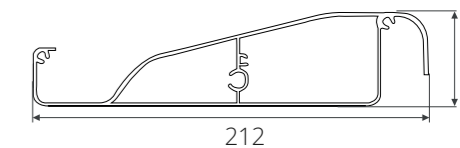

”

Pergola bioclimatique

La pergola bioclimatique : choisissez l'ombrage souhaité à tout moment.

Protection solaire au fil de la journée

Toiture lames orientables

Lame classique orientable

Lame medium

Lame premium orientable

Largeur dans le sens de la lame jusqu'à 5,10m

Réglage de la luminosité

Option claustra coulissant, remplissage lames ou toile

Toile micro-aérée, bloque la chaleur tout en laissant passer la lumière

100% clair de vue
avec toiture rétractée