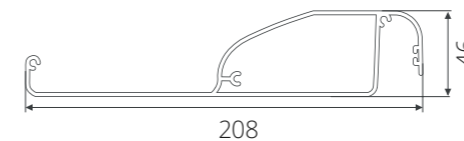

”

Pergola bioclimatique

La pergola bioclimatique : choisissez l'ombrage souhaité à tout moment.

Protection solaire au fil de la journée

Toiture lames orientables

Lame classique orientable

Lame medium

Lame premium orientable

Largeur dans le sens de la lame jusqu'à 5,10m

Réglage de la luminosité

Option claustra coulissant, remplissage lames ou toile

Toile micro-aérée, bloque la chaleur tout en laissant passer la lumière

100% clair de vue
avec toiture rétractée