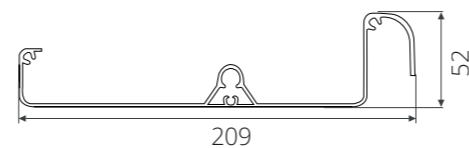

”

Pergola bioclimatique

La pergola bioclimatique : choisissez l'ombrage souhaité à tout moment.

Protection solaire au fil de la journée

Toiture lames orientables

Lame classique orientable

Lame medium

Lame premium orientable

Largeur dans le sens de la lame jusqu'à 5,10m

Réglage de la luminosité

Option claustra coulissant, remplissage lames ou toile

Toile micro-aérée, bloque la chaleur tout en laissant passer la lumière

100% clair de vue
avec toiture rétractée