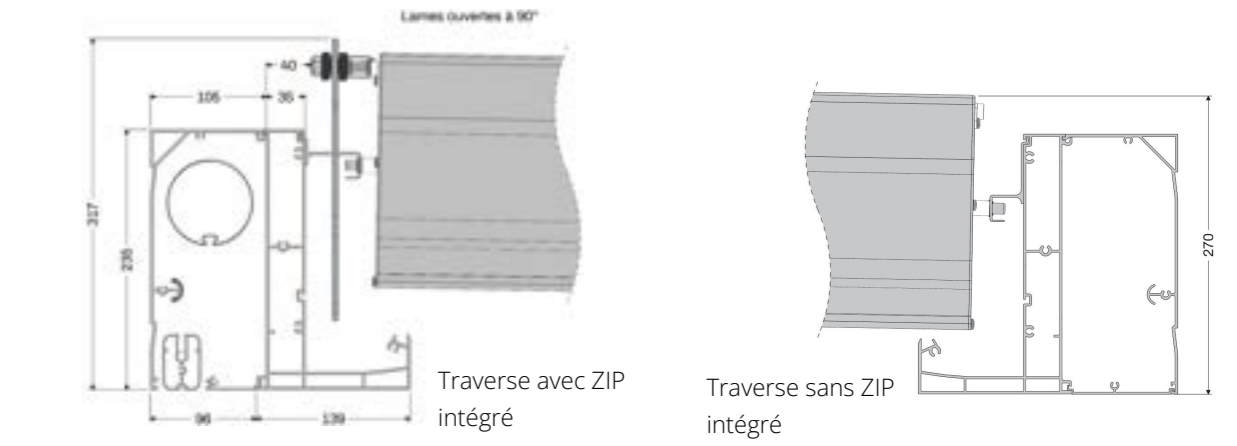

100% clair de vue
avec toiture rétractée

Éclairage LED
intégré

Protection
à la demande,
100% imperméable

Pergola rétractable

La pergola rétractable : votre espace de vie adapté à chaque saison.