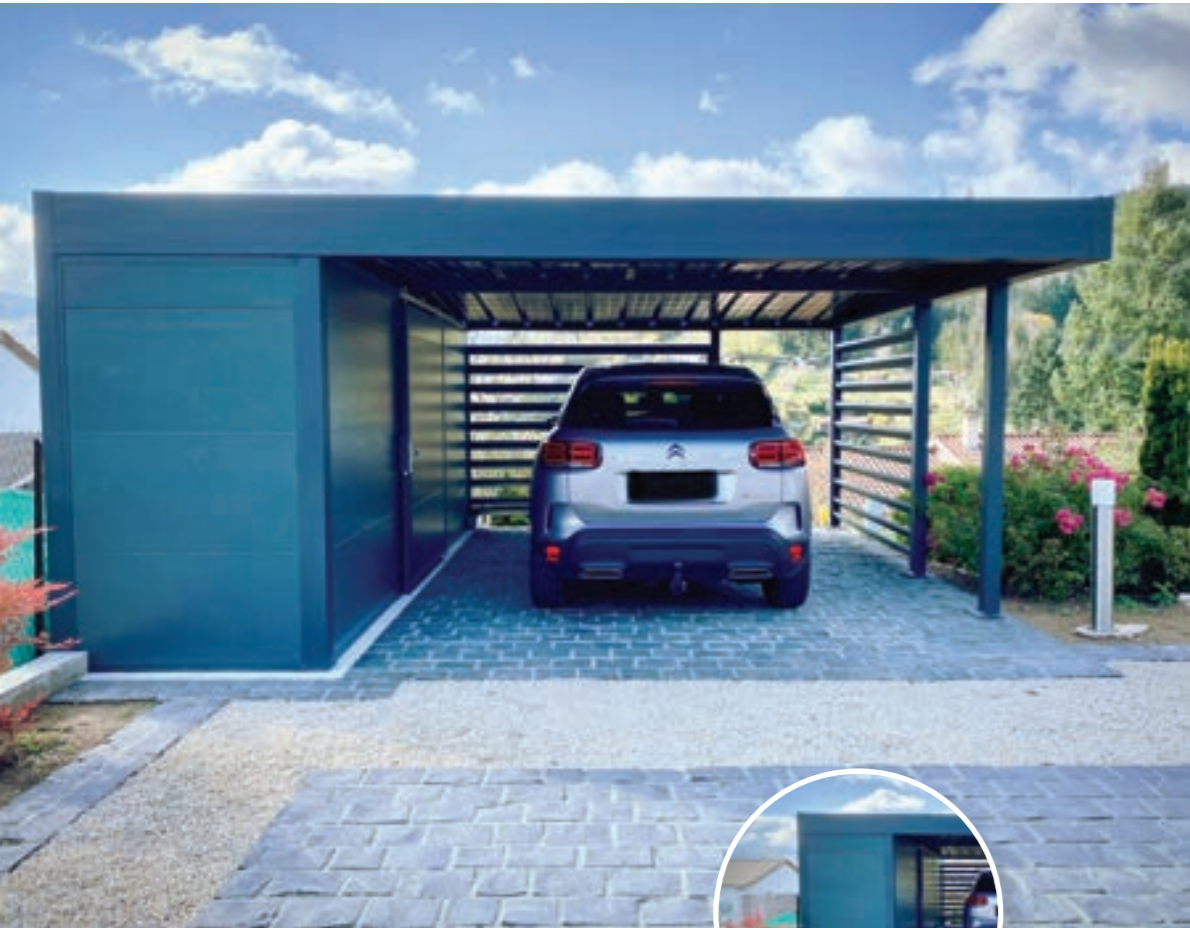

Carport avec abri

Le carport avec local fermé, un espace de rangement supplémentaire.